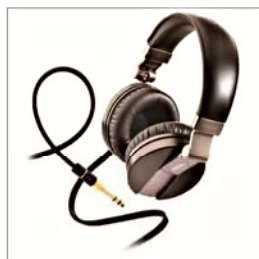

SPIRIT CLASSIC

Fiche Produit

Spirit Classic est issu de la combinaison de la nouvelle maîtrise de la micro acoustique spécifique à un casque et du savoir-faire historique de Focal : la conception de transducteurs haute performance. L'arceau et les coussinets en mousse à mémoire de forme sont dimensionnés pour un confort optimal. La membrane suit la philosophie du "Spirit of Sound" : la masse, la rigidité et l'amortissement sont contrôlés pour offrir un son dynamique et fidèle à la réalité. Enfin, son tuning sonore est adapté pour une écoute chez soi : des basses fréquences étendues, un médium nourri de détails et des aigus linéaires pour plus de légèreté et un son plus aéré... toutes les composantes du son Focal !

Points clés

- Casque fermé circum-aural
- Haute dynamique, reproduction fidèle à la musique
- Légèreté de la membrane (86 mg pour une moyenne marché de 110 mg) : meilleure accélération pour un respect de la dynamique du signal
- Dôme de la membrane rigide : pas de déformation pour une reproduction du signal sans ajout de distorsion
- Confort et isolation optimum
- Câble nomade avec gestion des appels fourni